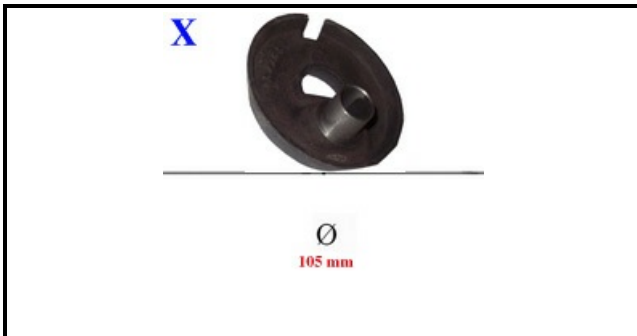

4109040

DOUBLE CROWN FLAME SPREADER 115 KW 5,5

Date: 23-11-2024

ORIGINAL
OSP
SPARE PARTS**Technical data**

| | |
|----------------------|-----------|
| EXTERNAL DIAMETER mm | Ø=115mm |
| KILOWATT KW | 5,5 KW |
| BURNER | X=4111102 |