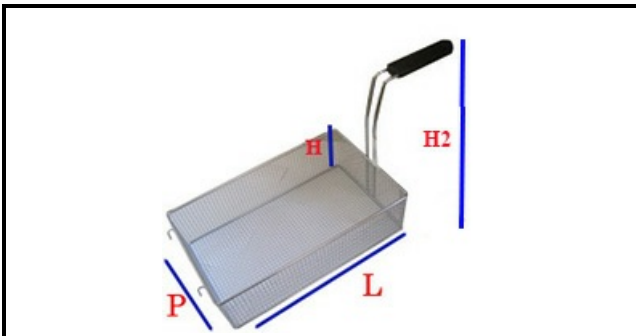

5107014

**FRYER BASKET LT20 (365x240)**

Date: 22-01-2025

ORIGINAL  
**OSP**  
SPARE PARTS**Technical data**

DEPTH MM	L=365mm
WIDTH MM	P=240mm
HEIGHT MM	H=120mm

**Manufacturer code**

ELFRAMO SPA