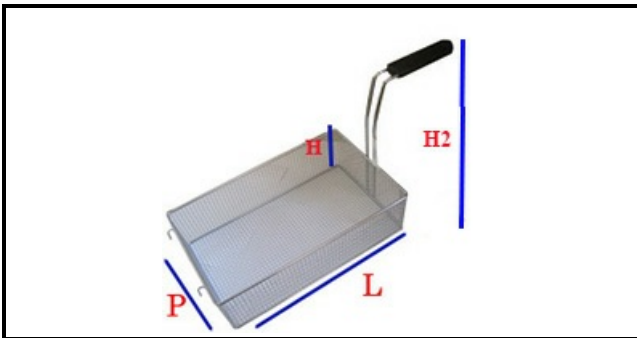

5107014

FRYER BASKET LT20 (365x240)

Date: 15-11-2024

ORIGINAL
OSP
SPARE PARTS**Technical data**

DEPTH MM	L=365mm
WIDTH MM	P=240mm
HEIGHT MM	H=120mm

Manufacturer code

ELFRAMO SPA