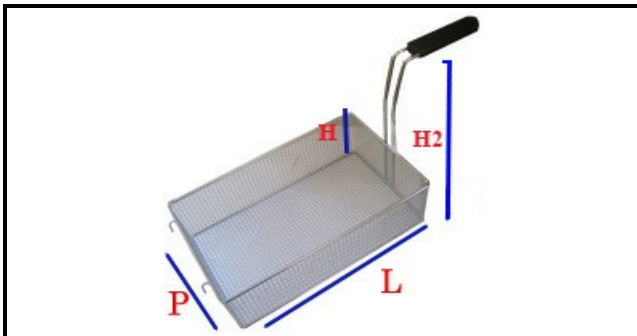

5107073

**B800006. PASTA COOKER BASKET 1/2 16X29X21,5 INOX**

Date: 22-01-2025

**Technical data**

DEPTH MM	L=290mm
WIDTH MM	P=160mm
HEIGHT MM	H=200mm
TYPE	CUOCIPASTA/PASTA COOKER
MATERIAL	INOX
HEIGHT MM	H2=315mm