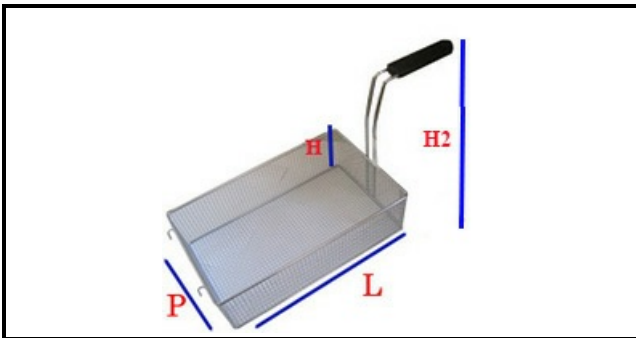

5107101

**FRYER BASKET 120X300X150 F2/8 G/E**

Date: 23-02-2025

**ORIGINAL  
OSP  
SPARE PARTS****Technical data**

DEPTH MM	L=300mm
WIDTH MM	P=120mm
HEIGHT MM	H=150mm
TYPE	FRIGGITRICE/FRYER
MATERIAL	INOX
HEIGHT MM	H2=320mm