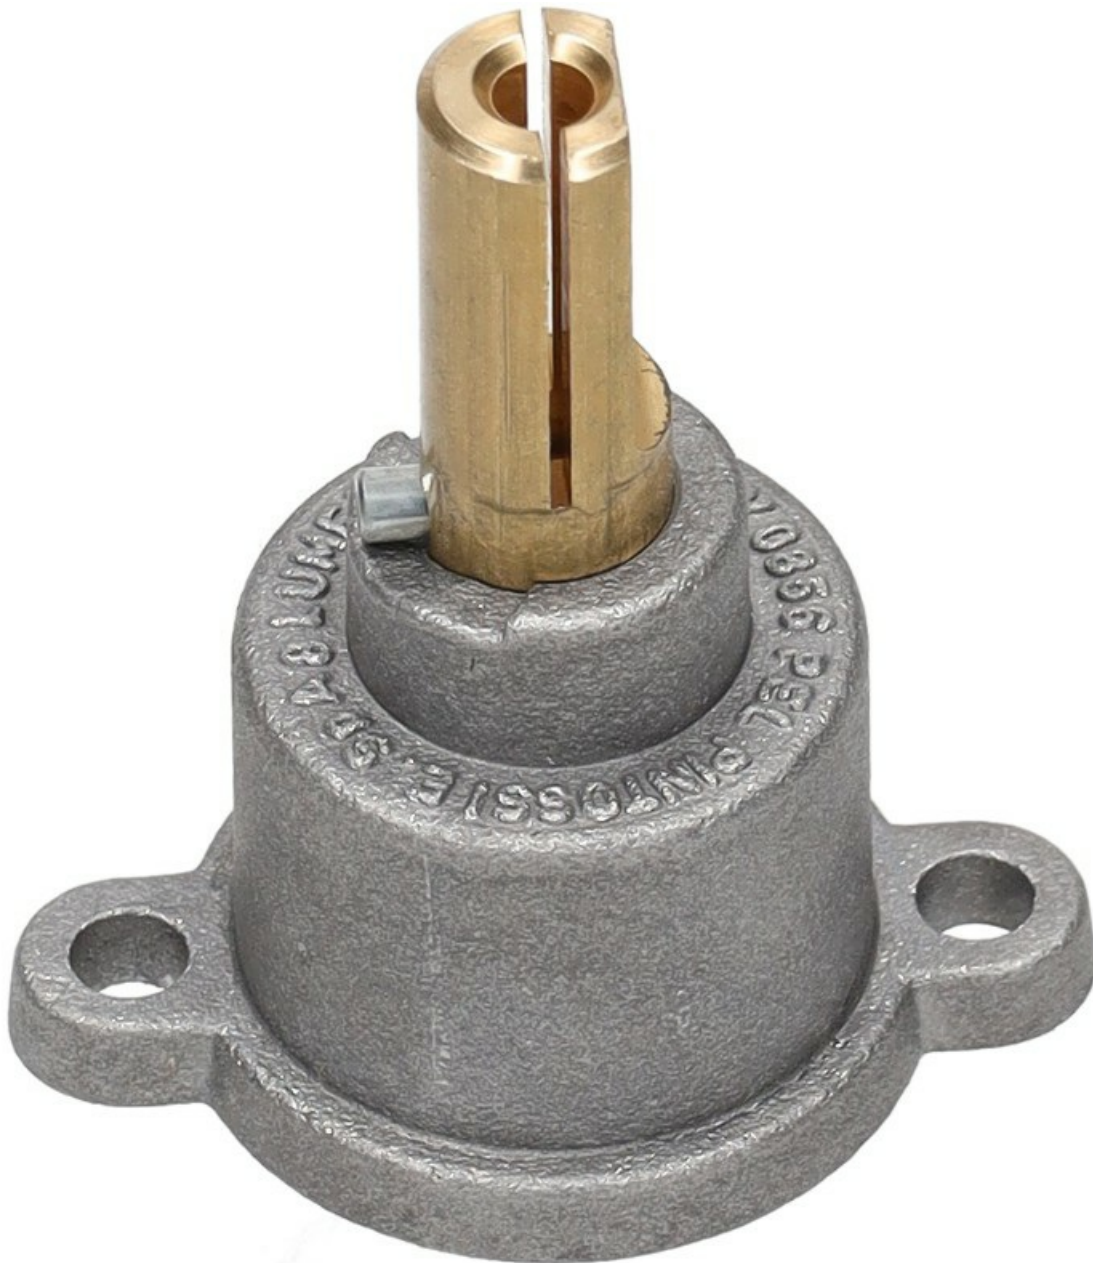

4130026

## CAP FOR COCKS PEL PINTOSI MOD. 22

Date: 12-04-2025

### Technical data

\_\_\_\_\_

SHAFT DIAMETER mm

Ø=10x8mm