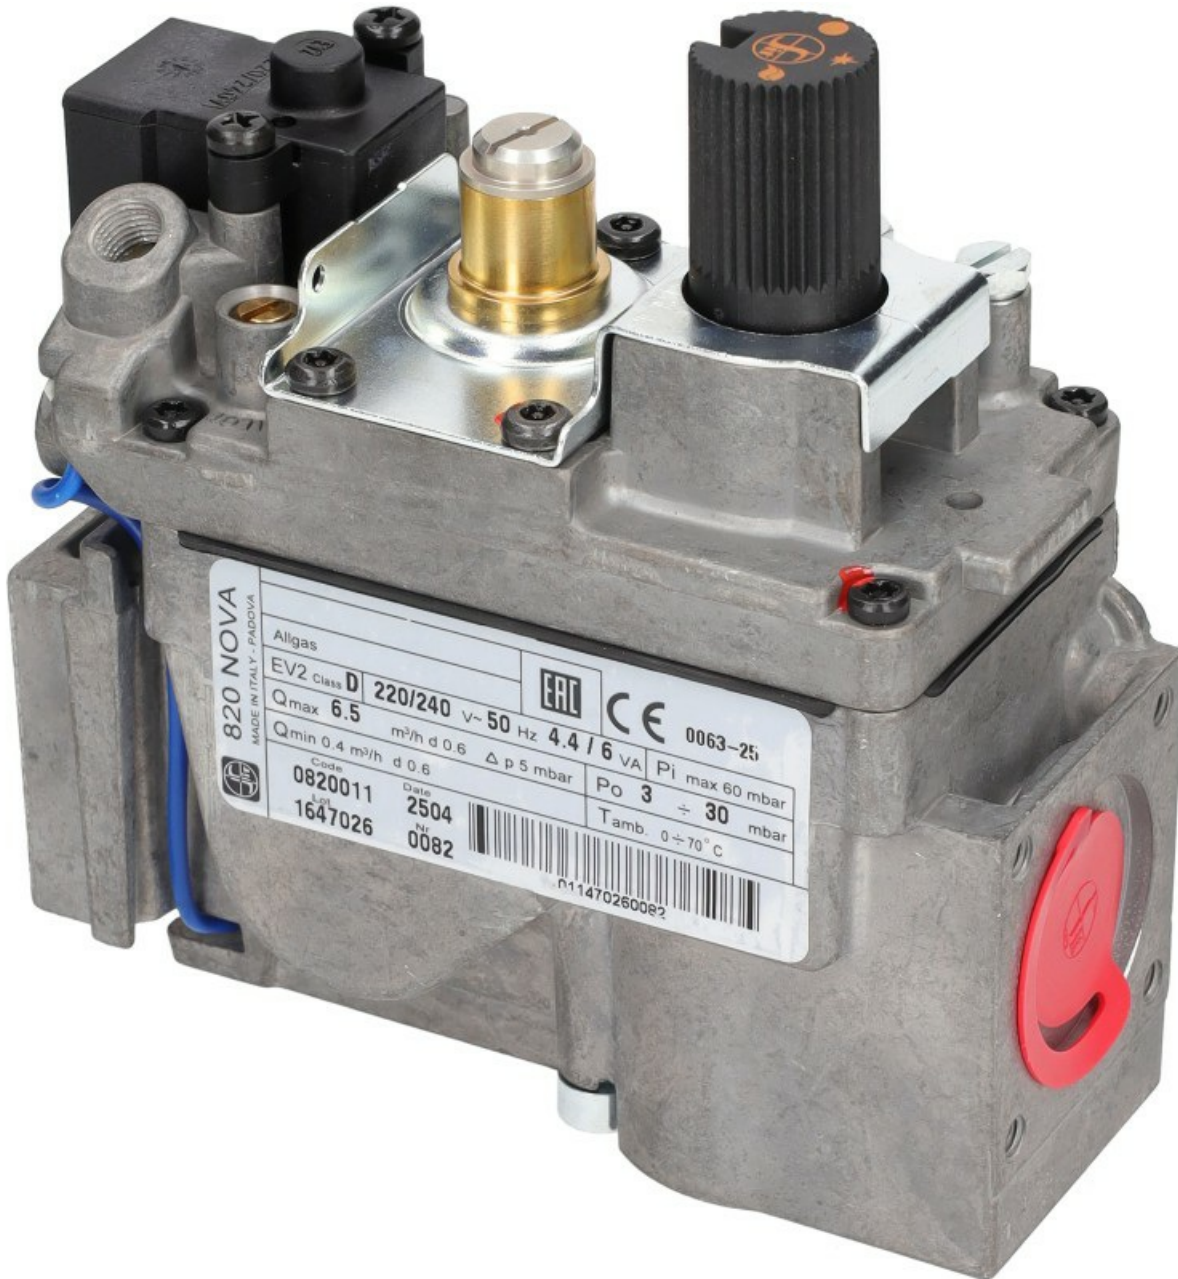

4146108

820 NOVA 9X1 220/240V L.A. 2,5+-0.5 mbar

Date: 12-04-2025

Technical data

GAS THREAD	inlet \varnothing 1/2F - outlet \varnothing 1/2F
THREAD MA	M9x1
PRESSURE BAR MAX	bar max=60Mbr
TYPE	0820
COIL	1124093
KNOB	3108116
MAGNETIC UNIT	4146076