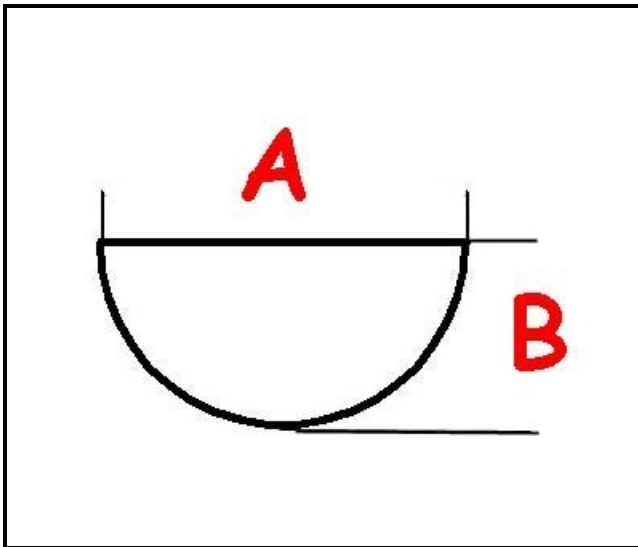

3108023

**OVEN DOOR HANDLE A.PO 36M6380**

Date: 15-11-2024

ORIGINAL  
**OSP**  
SPARE PARTS**Technical data**

DEPTH MM	A=10mm
WIDTH MM	B=8mm

**Manufacturer code**

ANGELO PO GRANDI CUCINE SPA