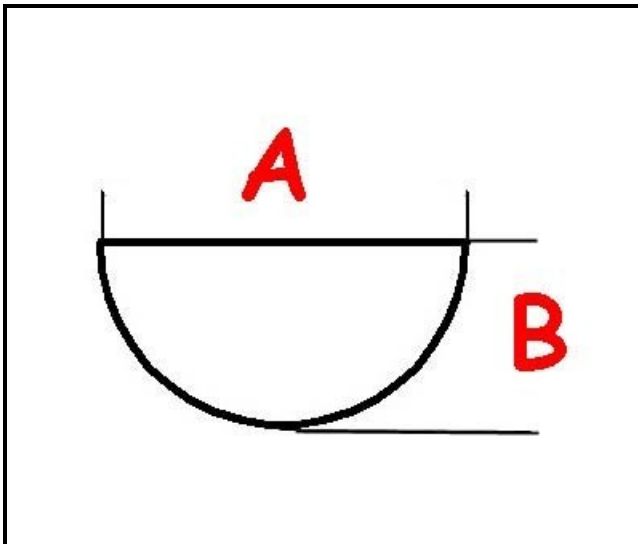

3108023

**OVEN DOOR HANDLE A.PO 36M6380**

Date: 27-01-2025

ORIGINAL  
**OSP**  
SPARE PARTS**Technical data**

DEPTH MM	A=10mm
WIDTH MM	B=8mm

**Manufacturer code**

ANGELO PO GRANDI CUCINE SPA