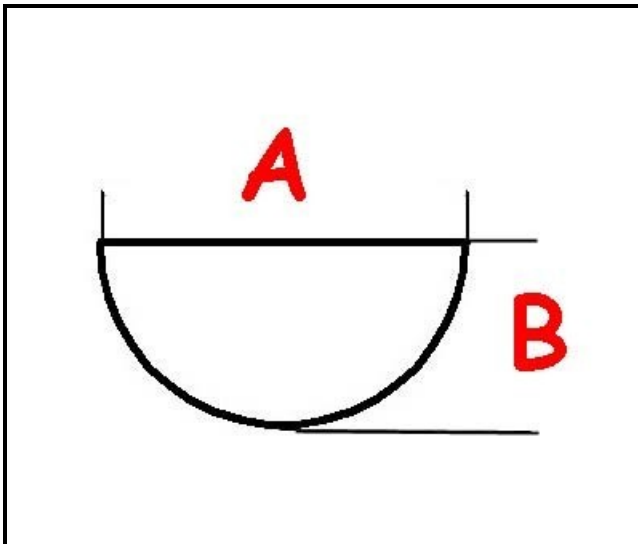

3108023

**OVEN DOOR HANDLE A.PO 36M6380**

Date: 27-02-2025

ORIGINAL  
**OSP**  
SPARE PARTS**Technical data**

DEPTH MM	A=10mm
WIDTH MM	B=8mm

**Manufacturer code**

ANGELO PO GRANDI CUCINE SPA