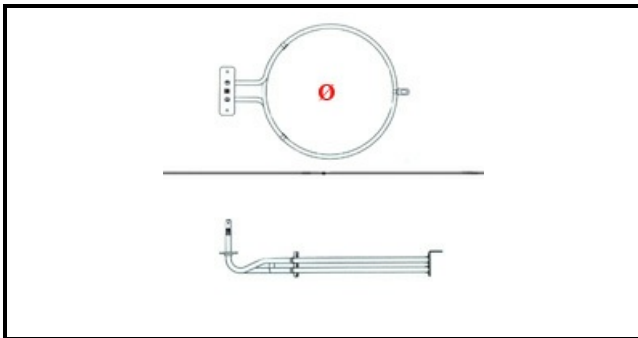

1101107

**OVEN HEATING ELEMENT 220V 054843**

Date: 26-02-2025

**ORIGINAL  
OSP  
SPARE PARTS****Technical data**

DEPTH MM	L=245mm
HEIGHT MM	H=93mm
ELEMENTS	ELEMENTI/ELEMENTS=1
SQUARE FLANGE	RETTANGOLARE/SQUARE FLANGE=70X22
EXTERNAL DIAMETER mm	Ø=195mm
KILOWATT KW	KW=2,5
WATT	WATT=2500
MONOPHASE	MONOFASE/MONOPHASE
NUMBER OF POLES	POLI/POLES=2
DRY HEATING ELEMENT	SECCO/DRY
INTERNAL DIAMETER mm	Ø=175mm