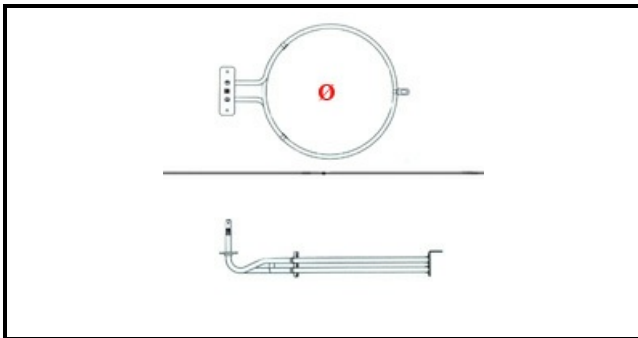

1101107

**OVEN HEATING ELEMENT 220V 054843**

Date: 27-01-2025

ORIGINAL  
**OSP**  
SPARE PARTS**Technical data**

DEPTH MM	L=245mm
HEIGHT MM	H=93mm
ELEMENTS	ELEMENTI/ELEMENTS=1
SQUARE FLANGE	RETTANGOLARE/SQUARE FLANGE=70X22
EXTERNAL DIAMETER mm	Ø=195mm
KILOWATT KW	KW=2,5
WATT	WATT=2500
MONOPHASE	MONOFASE/MONOPHASE
NUMBER OF POLES	POLI/POLES=2
DRY HEATING ELEMENT	SECCO/DRY
INTERNAL DIAMETER mm	Ø=175mm