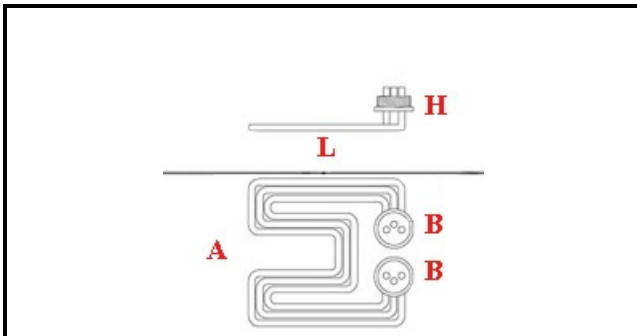

1101161

HEATING ELEMENT 4800W 220V A.PO

Date: 27-01-2025

ORIGINAL
OSP
SPARE PARTS**Technical data**

| | |
|---------------------|---------------------|
| DEPTH MM | L=410mm |
| WIDTH MM | A=417mm |
| HEIGHT MM | H=19mm |
| ELEMENTS | ELEMENTI/ELEMENTS=1 |
| DIAMETER mm | B=1"1/4 |
| KILOWATT KW | KW=4,8 |
| WATT | WATT=4800 |
| MONOPHASE | MONOFASE/MONOPHASE |
| NUMBER OF POLES | POLI/POLES=2 |
| DRY HEATING ELEMENT | SECCO/DRY |