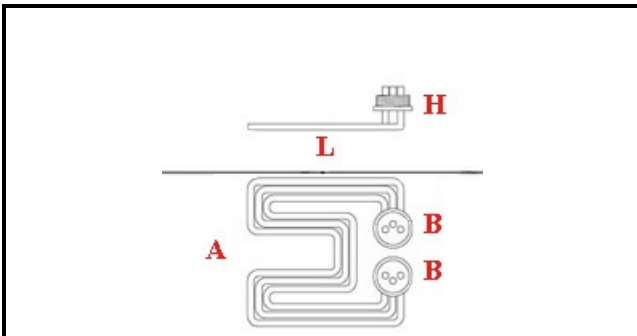

1101161

HEATING ELEMENT 4800W 220V A.PO

Date: 12-04-2025

ORIGINAL
OSP
SPARE PARTS

Technical data

DEPTH MM	L=410mm
WIDTH MM	A=417mm
HEIGHT MM	H=19mm
ELEMENTS	ELEMENTI/ELEMENTS=1
DIAMETER mm	B=1" 1/4
KILOWATT KW	KW=4,8
WATT	WATT=4800
MONOPHASE	MONOFASE/MONOPHASE
NUMBER OF POLES	POLI/POLES=2
DRY HEATING ELEMENT	SECCO/DRY