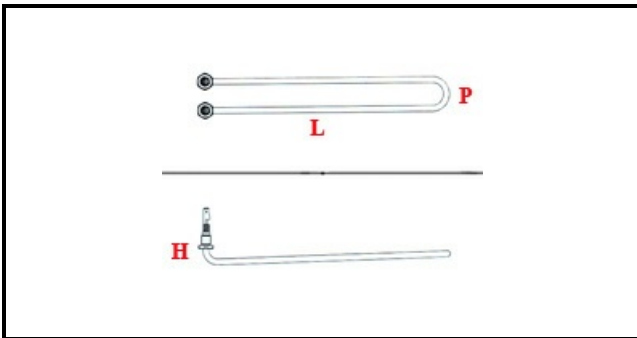

1101256

HEATING ELEMENT A.PO 800W/230V

Date: 15-11-2024

ORIGINAL
OSP
SPARE PARTS**Technical data**

DEPTH MM	L=405mm
WIDTH MM	P=122mm
HEIGHT MM	H=16mm
ELEMENTS	ELEMENTI/ELEMENTS=1
SQUARE FLANGE	RETTANGOLARE/SQUARE FLANGE=100X22mm
KILOWATT KW	KW=0,8
WATT	WATT=800
MONOPHASE	MONOFASE/MONOPHASE
THREAD MA	M4
NUMBER OF POLES	POLI/POLES=2
NUMBER OF HOLES	FORI/HOLES=2
DRY HEATING ELEMENT	SECCO/DRY