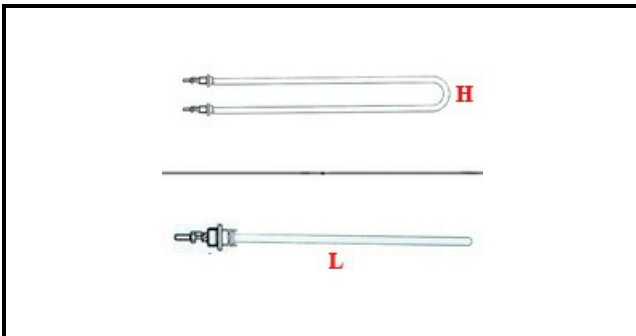

1101327

**HEATING ELEMENT 230V 1450W CB**

Date: 27-01-2025

ORIGINAL  
**OSP**  
SPARE PARTS**Technical data**

DEPTH MM	L=760mm
ELEMENTS	ELEMENTI/ELEMENTS=1
DIAMETER mm	Ø=13mm
KILOWATT KW	KW=1,45
WATT	WATT=1450
MONOPHASE	MONOFASE/MONOPHASE
GAS THREAD	1/4"
NUMBER OF POLES	POLI/POLES=2
DRY HEATING ELEMENT	SECCO/DRY