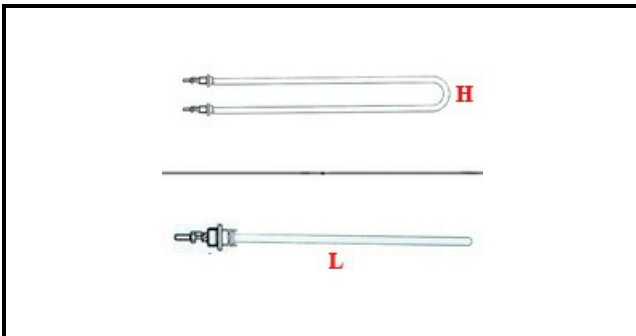

1101329

HEATING ELEMENT 230V 1500W CB L580

Date: 27-02-2025

ORIGINAL
OSP
SPARE PARTS**Technical data**

DEPTH MM	L=580mm
WIDTH MM	H=45mm
ELEMENTS	ELEMENTI/ELEMENTS=1
DIAMETER mm	Ø=14mm
KILOWATT KW	KW=1,5
WATT	WATT=1500
MONOPHASE	MONOPHASE
THREAD MA	M14X1,5
NUMBER OF POLES	POLI/POLES=2
DRY HEATING ELEMENT	SECCO/DRY