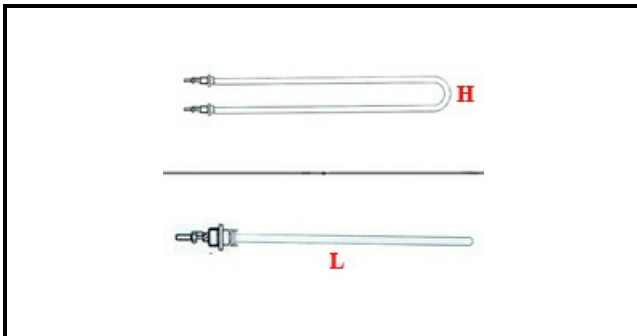

1101442

## Technical data

DEPTH MM	L=440mm
WIDTH MM	H=50mm
ELEMENTS	ELEMENTI/ELEMENTS=1
INTERAX mm	INTERASSE/INTERAX=38mm
KILOWATT KW	KW=3
WATT	WATT=3000
MONOPHASE	MONOFASE/MONOPHASE
THREAD MA	M16X1,5
NUMBER OF POLES	POLI/POLES=2
GASKET	2101386
IMMERSION HEATING ELEMENTS	IMMERSIONE/IMMERSION