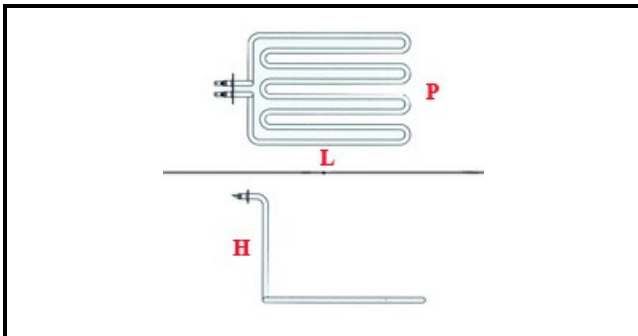

## Technical data

|                            |                      |
|----------------------------|----------------------|
| DEPTH MM                   | L=292mm              |
| WIDTH MM                   | P=180mm              |
| HEIGHT MM                  | H=185mm              |
| ELEMENTS                   | ELEMENTI/ELEMENTS=1  |
| DIAMETER mm                | Ø=12mm               |
| KILOWATT KW                | KW=3,3               |
| WATT                       | WATT=3300            |
| MONOPHASE                  | MONOFASE/MONOPHASE   |
| NUMBER OF POLES            | POLI/POLES=2         |
| IMMERSION HEATING ELEMENTS | IMMERSIONE/IMMERSION |