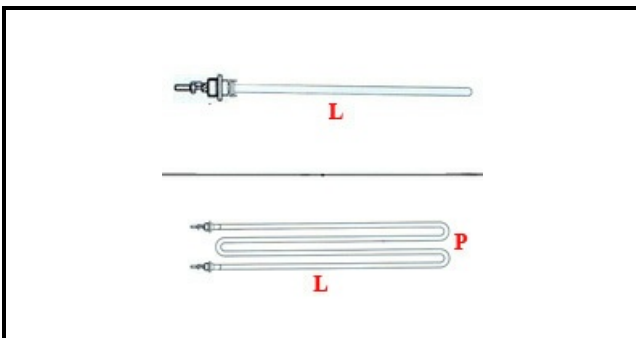

## Technical data

DEPTH MM	L=264mm
WIDTH MM	P=58mm
HEIGHT MM	H=28mm
ELEMENTS	ELEMENTI/ELEMENTS=1
INTERAX mm	INTERASSE/INTERAX=50mm
KILOWATT KW	KW=3
WATT	WATT=3000
MONOPHASE	MONOFASE/MONOPHASE
THREAD MA	M16X1,5
NUMBER OF POLES	POLI/POLES=2
IMMERSION HEATING ELEMENTS	IMMERSIONE/IMMERSION