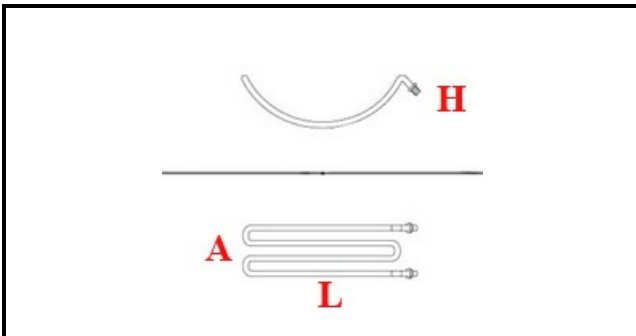

### Technical data

DEPTH MM	L=265mm
WIDTH MM	A=93mm
HEIGHT MM	H=80mm
ELEMENTS	ELEMENTI/ELEMENTS=1
KILOWATT KW	KW=1,5
WATT	WATT=1500
MONOPHASE	MONOFASE/MONOPHASE
NUMBER OF POLES	POLI/POLES=2
DRY HEATING ELEMENT	SECCO/DRY