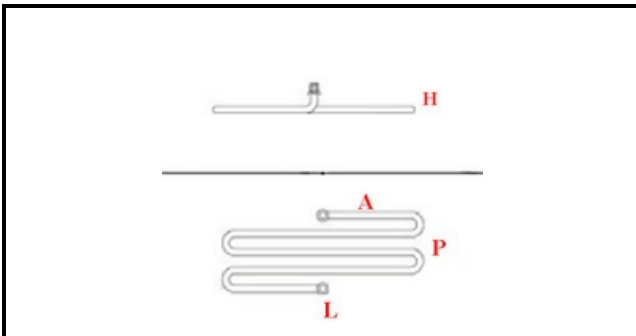

1101638

**HEATING ELEMENT KBM 1300W 230V 1GIK**

Date: 27-02-2025

ORIGINAL  
**OSP**  
SPARE PARTS**Technical data**

DEPTH MM	L=290mm
WIDTH MM	A=150mm
HEIGHT MM	H=18mm
ELEMENTS	ELEMENTI/ELEMENTS=1
INTERAX mm	P=130mm
KILOWATT KW	KW=1,3
WATT	WATT=1300
MONOPHASE	MONOFASE/MONOPHASE
NUMBER OF POLES	POLI/POLES=2
IMMERSION HEATING ELEMENTS	IMMERSIONE/IMMERSION