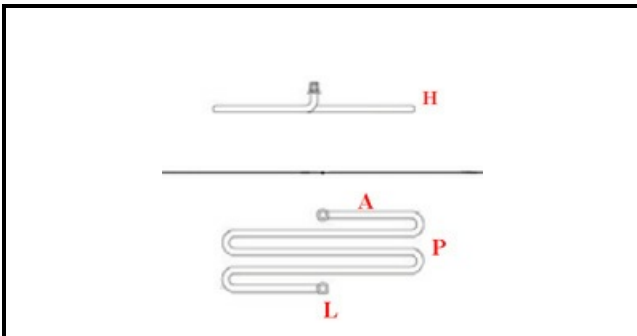

## Technical data

DEPTH MM	L=290mm
WIDTH MM	A=150mm
HEIGHT MM	H=18mm
ELEMENTS	ELEMENTI/ELEMENTS=1
INTERAX mm	P=130mm
KILOWATT KW	KW=1,3
WATT	WATT=1300
MONOPHASE	MONOFASE/MONOPHASE
NUMBER OF POLES	POLI/POLES=2
IMMERSION HEATING ELEMENTS	IMMERSIONE/IMMERSION