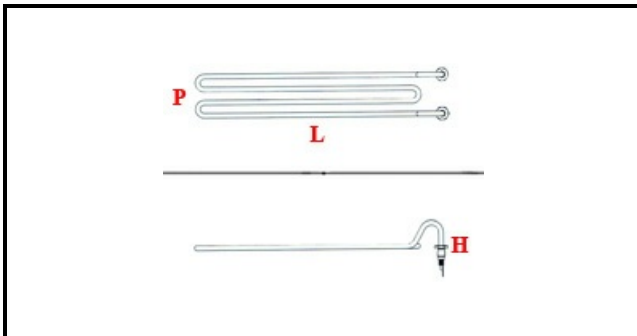

1101641

HEATING ELEMENT 1,35KW 240

Date: 15-11-2024

ORIGINAL
OSP
SPARE PARTS**Technical data**

DEPTH MM	L=450mm
WIDTH MM	P=75mm
HEIGHT MM	H=80mm
ELEMENTS	ELEMENTI/ELEMENTS=1
KILOWATT KW	KW=1,35
WATT	WATT=1350
MONOPHASE	MONOFASE/MONOPHASE
NUMBER OF POLES	POLI/POLES=2
DRY HEATING ELEMENT	SECCO/DRY