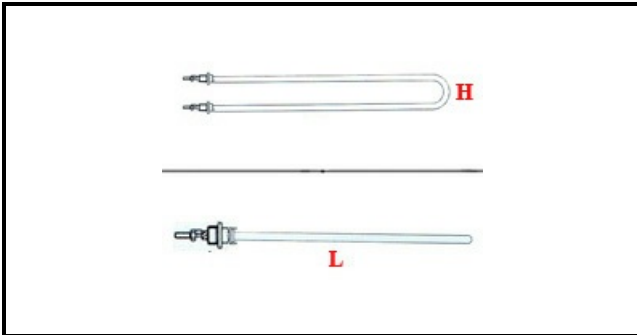

1101665

HEATING ELEMENT FOR OVEN MORETTI 700 W 220 V L 712 mm W 80 mm

Date: 07-04-2025

Technical data

DEPTH MM	L=712mm
WIDTH MM	H=80mm
ELEMENTS	ELEMENTI/ELEMENTS=1
KILOWATT KW	KW=0,7
WATT	WATT=700
MONOPHASE	MONOFASE/MOOPHASE
NUMBER OF POLES	POLI/POLES=2
DRY HEATING ELEMENT	SECCO/DRY