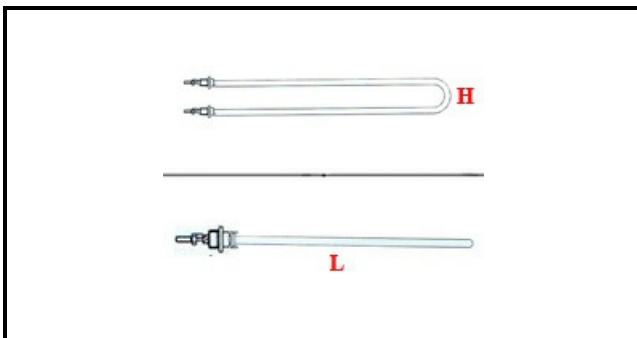

1101665

HEATING ELEMENT FOR OVEN MORETTI 700 W 220 V L 712 mm W 80 mm

Date: 22-12-2024

Technical data

DEPTH MM	L=712mm
WIDTH MM	H=80mm
ELEMENTS	ELEMENTI/ELEMENTS=1
KILOWATT KW	KW=0,7
WATT	WATT=700
MONOPHASE	MONOFASE/MOOPHASE
NUMBER OF POLES	POLI/POLES=2
DRY HEATING ELEMENT	SECCO/DRY