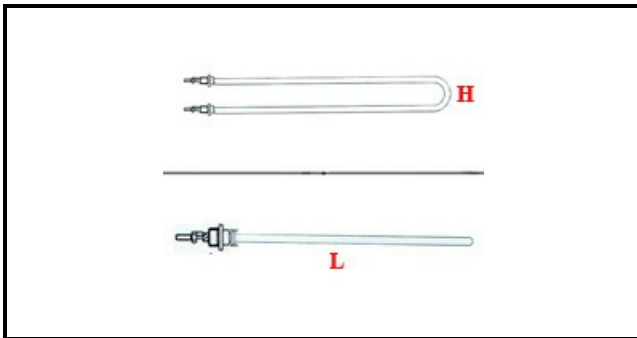

1101665

HEATING ELEMENT FOR OVEN MORETTI 700 W 220 V L 712 mm W 80 mm

Date: 27-02-2025

Technical data

DEPTH MM	L=712mm
WIDTH MM	H=80mm
ELEMENTS	ELEMENTI/ELEMENTS=1
KILOWATT KW	KW=0,7
WATT	WATT=700
MONOPHASE	MONOFASE/MOOPHASE
NUMBER OF POLES	POLI/POLES=2
DRY HEATING ELEMENT	SECCO/DRY