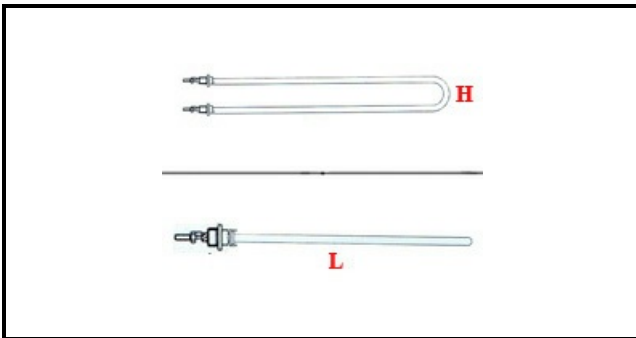

1101665

HEATING ELEMENT FOR OVEN MORETTI 700 W 220 V L 712 mm W 80 mm

Date: 15-11-2024

Technical data

DEPTH MM	L=712mm
WIDTH MM	H=80mm
ELEMENTS	ELEMENTI/ELEMENTS=1
KILOWATT KW	KW=0,7
WATT	WATT=700
MONOPHASE	MONOFASE/MOOPHASE
NUMBER OF POLES	POLI/POLES=2
DRY HEATING ELEMENT	SECCO/DRY