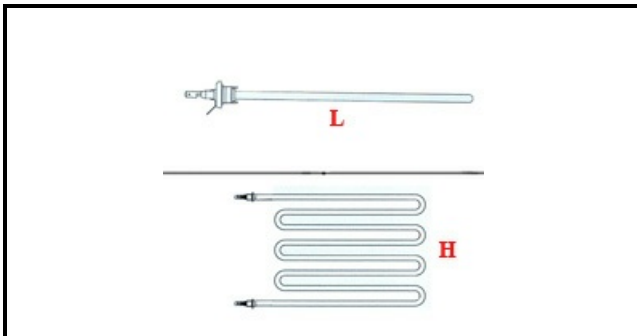

1101700

**HEATING ELEMENT 1150W 230V CIELO TL105 TN**

Date: 22-12-2024

ORIGINAL  
**OSP**  
SPARE PARTS**Technical data**

DEPTH MM	L=615mm
WIDTH MM	P=230mm
ELEMENTS	ELEMENTI/ELEMENTS=1
DIAMETER mm	Ø=11mm
KILOWATT KW	KW=1,15
WATT	WATT=1150
MONOPHASE	MONOFASE/MONOPHASE
NUMBER OF POLES	POLI/POLES=2
DRY HEATING ELEMENT	SECCO/DRY