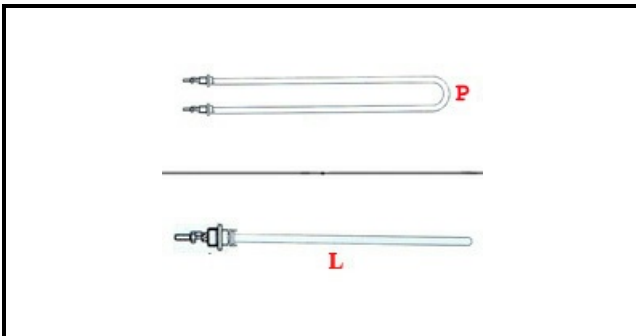

1101849

HEATING ELEMENT 800W 220V

Date: 23-12-2024

ORIGINAL
OSP
SPARE PARTS

Technical data

DEPTH MM	L=400mm
WIDTH MM	P=60mm
ELEMENTS	ELEMENTI/ELEMENTS=1
KILOWATT KW	KW=0,8
WATT	WATT=800
MONOPHASE	MONOFASE/MONOPHASE
THREAD MA	M12X1
NUMBER OF POLES	POLI/POLES=2
DRY HEATING ELEMENT	SECCO/DRY