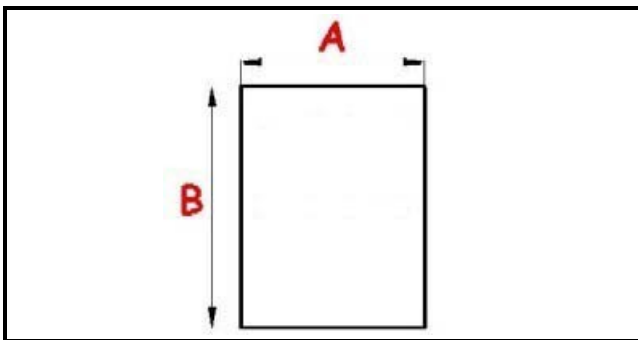

1101879

**SUPERIOR PLATE HEATING ELEMENT PV2063/2064/2066 630W
230V**

Date: 23-12-2024

ORIGINAL
OSP
SPARE PARTS**Technical data**

DEPTH MM	A=190mm
WIDTH MM	B=220mm
HEIGHT MM	H=20mm
ELEMENTS	ELEMENTI/ELEMENTS=1
KILOWATT KW	KW=0,63
WATT	WATT=630
MONOPHASE	MONOFASE/MONOPHASE
NUMBER OF POLES	POLI/POLES=2
DRY HEATING ELEMENT	SECCO/DRY