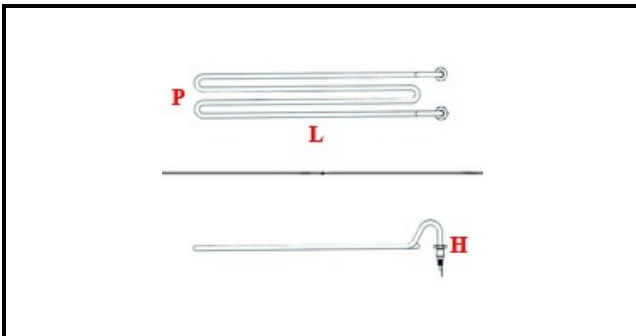

1101880

BAIN-MARIE HEATING ELEMENT 2500W/V M14X1,5

Date: 30-01-2025

**Technical data**

DEPTH MM	L=360mm
WIDTH MM	P=145mm
HEIGHT MM	H=38mm
ELEMENTS	ELEMENTI/ELEMENTS=1
KILOWATT KW	KW=2,5
WATT	WATT=2500
MONOPHASE	MONOFASE/MONOPHASE
THREAD MA	M14X1,5
DRY HEATING ELEMENT	SECCO/DRY
HEIGHT MM	HTot=80mm