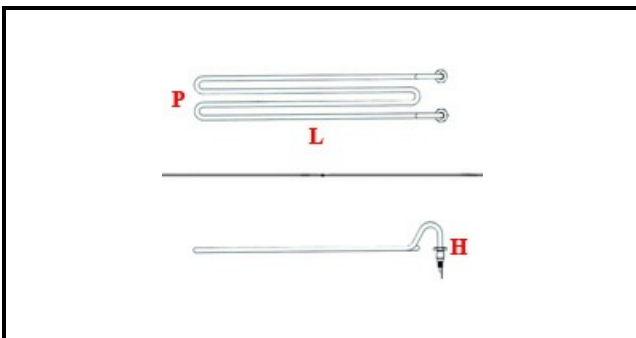

1101880

BAIN-MARIE HEATING ELEMENT 2500W/V M14X1,5

Date: 15-11-2024

Technical data

DEPTH MM	L=360mm
WIDTH MM	P=145mm
HEIGHT MM	H=38mm
ELEMENTS	ELEMENTI/ELEMENTS=1
KILOWATT KW	KW=2,5
WATT	WATT=2500
MONOPHASE	MONOFASE/MONOPHASE
THREAD MA	M14X1,5
DRY HEATING ELEMENT	SECCO/DRY
HEIGHT MM	HTot=80mm