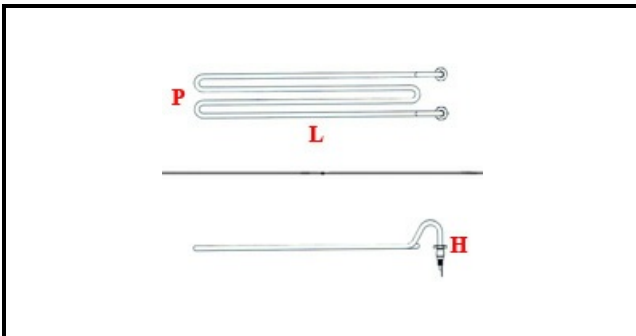

1101880

**BAIN-MARIE HEATING ELEMENT 2500W/V M14X1,5**

Date: 23-12-2024

**Technical data**

DEPTH MM	L=360mm
WIDTH MM	P=145mm
HEIGHT MM	H=38mm
ELEMENTS	ELEMENTI/ELEMENTS=1
KILOWATT KW	KW=2,5
WATT	WATT=2500
MONOPHASE	MONOFASE/MONOPHASE
THREAD MA	M14X1,5
DRY HEATING ELEMENT	SECCO/DRY
HEIGHT MM	HTot=80mm