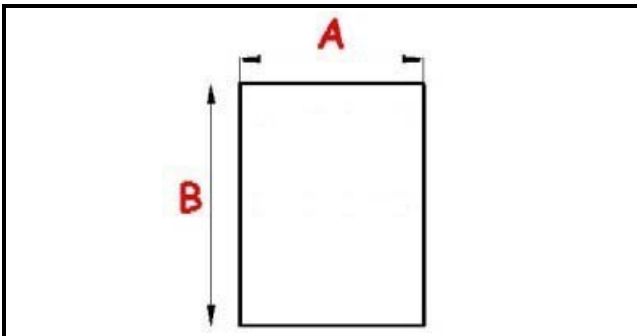

## Technical data

DEPTH MM	B=485mm
WIDTH MM	A=290mm
ELEMENTS	ELEMENTI/ELEMENTS=1
KILOWATT KW	KW=0,4
WATT	WATT=400
MONOPHASE	MONOFASE/MONOPHASE
NUMBER OF POLES	POLI/POLES=2
DRY HEATING ELEMENT	SECCO/DRY