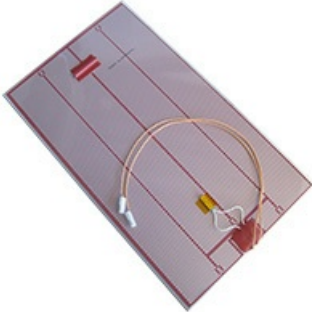

# HEATING ELEMENT 400W 230V

Date: 08-04-2025

ORIGINAL  
**OSP**  
SPARE PARTS

## Technical data

DEPTH MM	B=485mm
WIDTH MM	A=290mm
ELEMENTS	ELEMENTI/ELEMENTS=1
KILOWATT KW	KW=0,4
WATT	WATT=400
MONOPHASE	MONOFASE/MONOPHASE
NUMBER OF POLES	POLI/POLES=2
DRY HEATING ELEMENT	SECCO/DRY