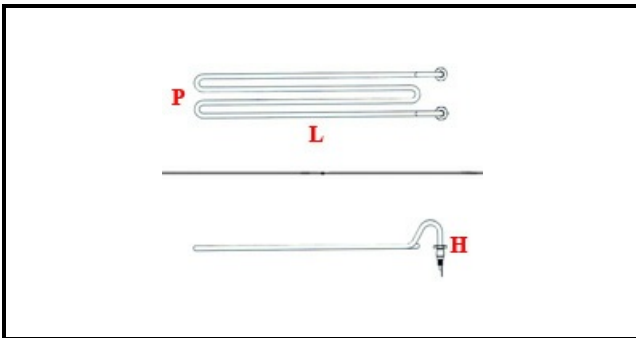

1101922

Bain-marie HEATING ELEMENT 2000W 230V

Date: 30-01-2025

ORIGINAL
OSP
SPARE PARTS**Technical data**

DEPTH MM	L=650mm
WIDTH MM	P=370mm
HEIGHT MM	H=25mm
ELEMENTS	ELEMENTI/ELEMENTS=1
KILOWATT KW	KW=2
WATT	WATT=2000
MONOPHASE	MONOFASE/MONOPHASE
NUMBER OF POLES	POLI/POLES=2
DRY HEATING ELEMENT	SECCO/DRY