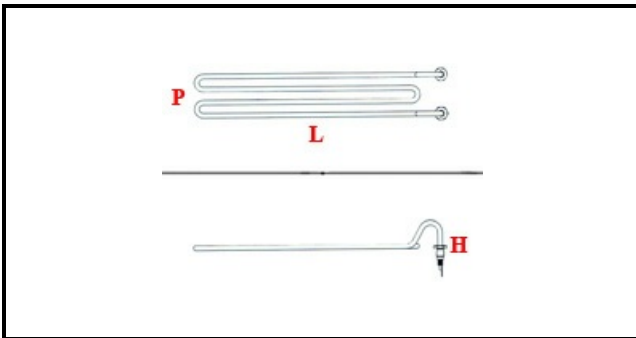

1101976

HEATING ELEMENT 3330W 230V

Date: 15-11-2024

ORIGINAL
OSP
SPARE PARTS**Technical data**

DEPTH MM	L=500mm
WIDTH MM	P=200mm
HEIGHT MM	H=65mm
ELEMENTS	ELEMENTI/ELEMENTS=1
KILOWATT KW	KW=3,33
WATT	WATT=3330
MONOPHASE	MONOFASE/MONOPHASE
NUMBER OF POLES	POLI/POLES=2
DRY HEATING ELEMENT	SECCO/DRY