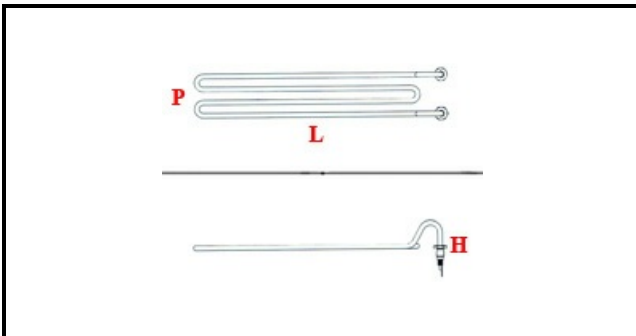

1101976

**HEATING ELEMENT 3330W 230V**

Date: 23-12-2024

ORIGINAL  
**OSP**  
SPARE PARTS**Technical data**

DEPTH MM	L=500mm
WIDTH MM	P=200mm
HEIGHT MM	H=65mm
ELEMENTS	ELEMENTI/ELEMENTS=1
KILOWATT KW	KW=3,33
WATT	WATT=3330
MONOPHASE	MONOFASE/MONOPHASE
NUMBER OF POLES	POLI/POLES=2
DRY HEATING ELEMENT	SECCO/DRY