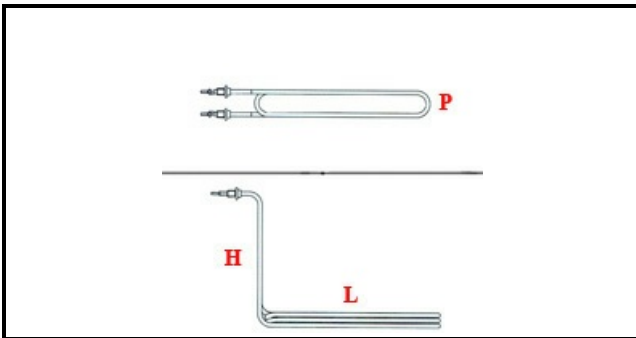

## Technical data

DEPTH MM	L=247mm
WIDTH MM	P=58mm
HEIGHT MM	H=238mm
ELEMENTS	ELEMENTI/ELEMENTS=1
DIAMETER mm	Ø=12mm
KILOWATT KW	KW=4,5
WATT	W=4500
MONOPHASE	MONOFASE/MONOPHASE
NUMBER OF POLES	POLI/POLES=2
IMMERSION HEATING ELEMENTS	IMMERSIONE/IMMERSION