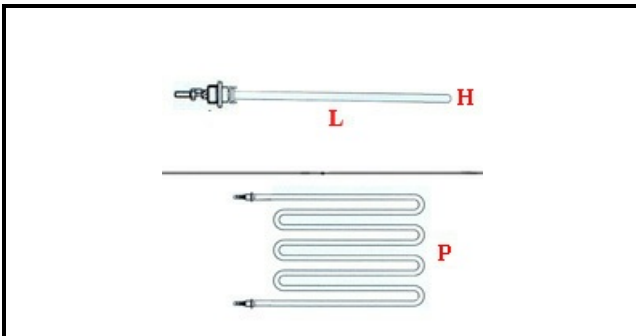

1201043

**HEATING ELEMENT 230V 400W**

Date: 01-11-2024

ORIGINAL  
**OSP**  
SPARE PARTS**Technical data**

ELEMENTS	ELEMENTI/ELEMENTS=1
KILOWATT KW	KW=0,4
WATT	WATT=400
MONOPHASE	MONOFASE/MONOPHASE
NUMBER OF POLES	POLI/POLES=2