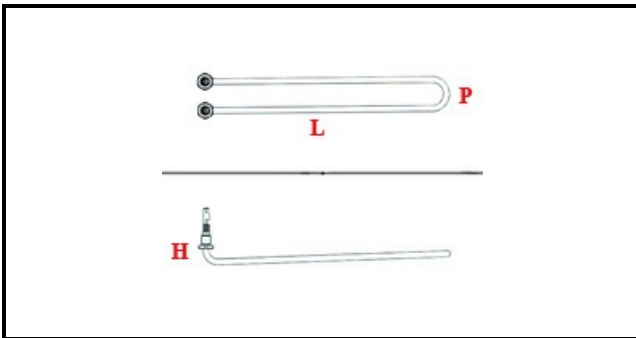

1201114

**FRY TOP HEATING ELEMENT 1,6KW 230V TOP P. 700-K-**

Date: 29-01-2025

ORIGINAL  
**OSP**  
SPARE PARTS**Technical data**

DEPTH MM	L=245mm
WIDTH MM	P=65mm
HEIGHT MM	H=85mm
ELEMENTS	ELEMENTI/ELEMENTS=1
KILOWATT KW	KW=1,6
WATT	WATT=1600
MONOPHASE	MONOFASE/MONOPHASE
NUMBER OF POLES	POLI/POLES=2
DRY HEATING ELEMENT	SECCO/DRY