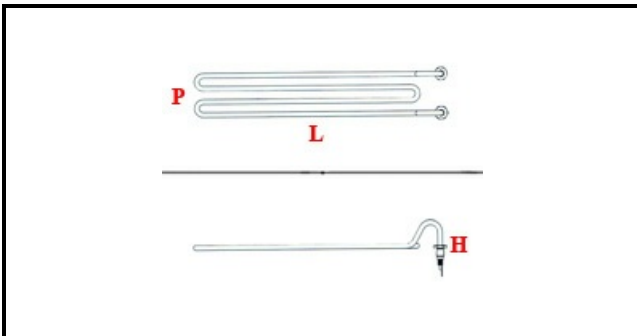

## Technical data

DEPTH MM	L=550mm
WIDTH MM	P=90mm
HEIGHT MM	H=70mm
ELEMENTS	ELEMENTI/ELEMENTS=1
KILOWATT KW	KW=1.5
WATT	WATT=1500
MONOPHASE	MONOFASE/MONOPHASE
NUMBER OF POLES	POLI/POLES=2
IMMERSION HEATING ELEMENTS	IMMERSIONE/IMMERSION