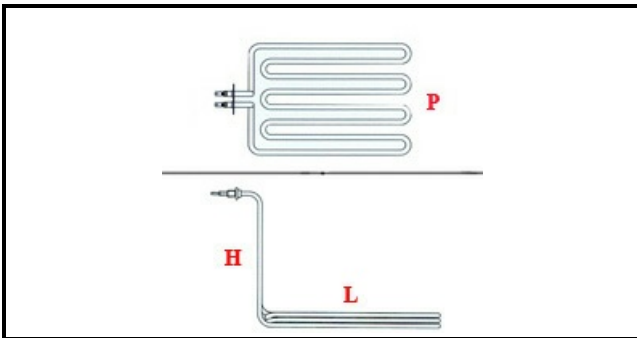

### Technical data

DEPTH MM	L=270mm
WIDTH MM	P=160mm
HEIGHT MM	H=230mm
ELEMENTS	ELEMENTI/ELEMENTS=1
KILOWATT KW	KW=3
WATT	WATT=3000
MONOPHASE	MONOFASE/MONOPHASE
NUMBER OF POLES	POLI/POLES=2
IMMERSION HEATING ELEMENTS	IMMERSIONE/IMMERSION