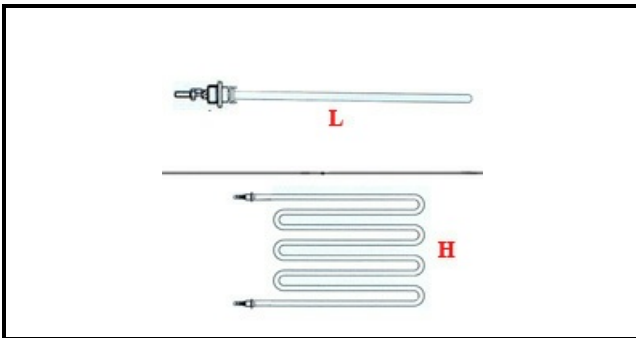

1201207

HEATING ELEMENT W1750 V230 FOR C64

Date: 26-12-2024

ORIGINAL
OSP
SPARE PARTS**Technical data**

DEPTH MM	L=590mm
WIDTH MM	H=460mm
ELEMENTS	ELEMENTI/ELEMENTS=1
KILOWATT KW	KW=1,75
WATT	WATT=1750
MONOPHASE	MONOFASE/MONOPHASE
NUMBER OF POLES	POLI/POLES=2
DRY HEATING ELEMENT	SECCO/DRY