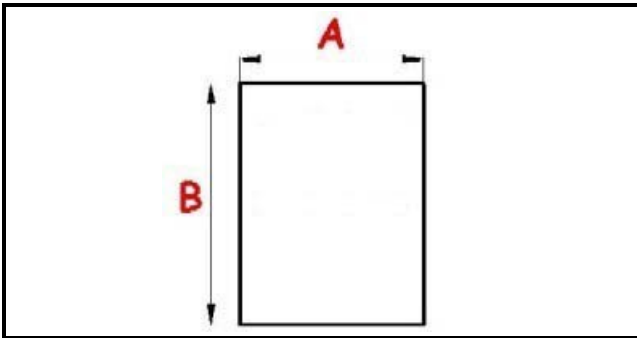

1201224

UPPER RESISTANCE 240V 700W PD/ELIO

Date: 06-04-2025

ORIGINAL
OSP
SPARE PARTS

Technical data

| | |
|---------------------|---------------------|
| DEPTH MM | L=180mm |
| WIDTH MM | P=180mm |
| ELEMENTS | ELEMENTI/ELEMENTS=1 |
| KILOWATT KW | KW=0,70 |
| WATT | W=0,70 |
| MONOPHASE | MONOFASE/MONOPHASE |
| NUMBER OF POLES | POLI/POLES=1 |
| DRY HEATING ELEMENT | SECCO/DRY |