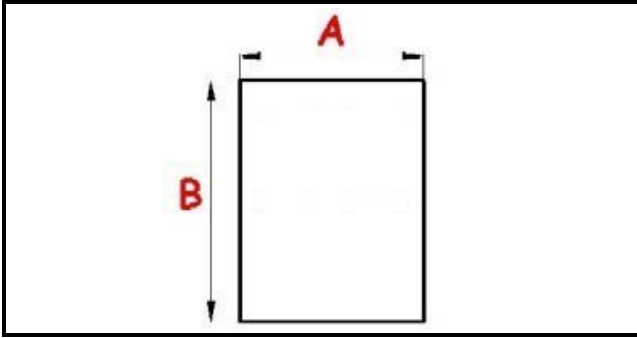

## UPPER RESISTANCE 240V 700W PD/ELIO

Date: 27-01-2025

**Technical data**

DEPTH MM	L=180mm
WIDTH MM	P=180mm
ELEMENTS	ELEMENTI/ELEMENTS=1
KILOWATT KW	KW=0,70
WATT	W=0,70
MONOPHASE	MONOFASE/MONOPHASE
NUMBER OF POLES	POLI/POLES=1
DRY HEATING ELEMENT	SECCO/DRY