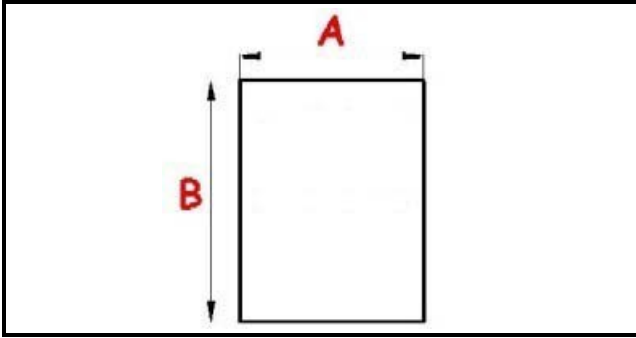

1201224

UPPER RESISTANCE 240V 700W PD/ELIO

Date: 26-12-2024

Technical data

DEPTH MM	L=180mm
WIDTH MM	P=180mm
ELEMENTS	ELEMENTI/ELEMENTS=1
KILOWATT KW	KW=0,70
WATT	W=0,70
MONOPHASE	MONOFASE/MONOPHASE
NUMBER OF POLES	POLI/POLES=1
DRY HEATING ELEMENT	SECCO/DRY