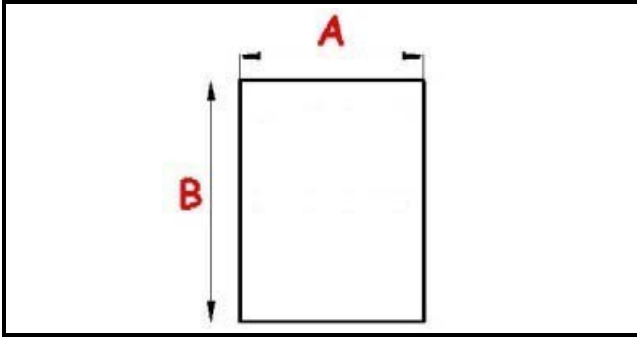

## LOWER RESISTANCE 240V 850W PD/ELIO (CABLES)

Date: 27-01-2025

**Technical data**

DEPTH MM	L=180mm
WIDTH MM	P=180mm
ELEMENTS	ELEMENTI/ELEMENTS=1
KILOWATT KW	KW=0,85
WATT	W=850
MONOPHASE	MONOFASE/MONOPHASE
NUMBER OF POLES	POLI/POLES=2
DRY HEATING ELEMENT	SECCO/DRY