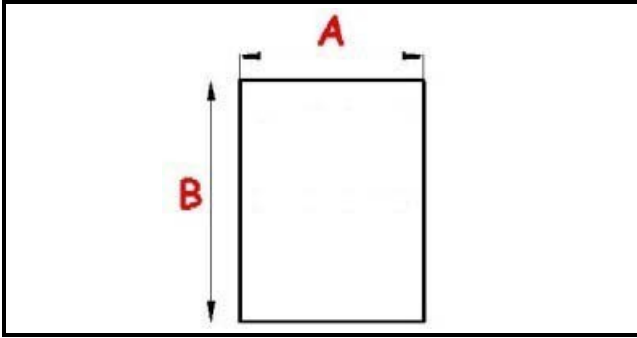

## LOWER RESISTANCE 240V 850W PD/ELIO (CABLES)

Date: 06-04-2025

**Technical data**

DEPTH MM	L=180mm
WIDTH MM	P=180mm
ELEMENTS	ELEMENTI/ELEMENTS=1
KILOWATT KW	KW=0,85
WATT	W=850
MONOPHASE	MONOFASE/MONOPHASE
NUMBER OF POLES	POLI/POLES=2
DRY HEATING ELEMENT	SECCO/DRY