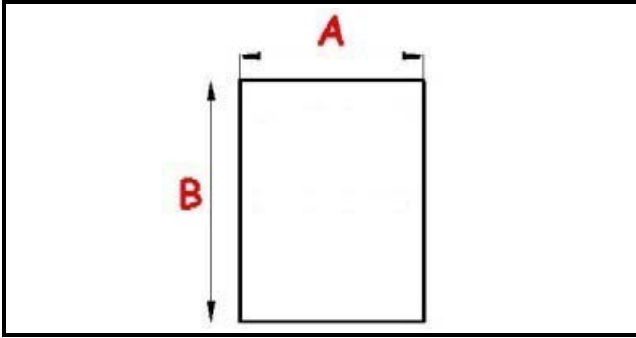

## LOWER RESISTANCE 240V 850W PD/ELIO (CABLES)

Date: 26-12-2024

**Technical data**

DEPTH MM	L=180mm
WIDTH MM	P=180mm
ELEMENTS	ELEMENTI/ELEMENTS=1
KILOWATT KW	KW=0,85
WATT	W=850
MONOPHASE	MONOFASE/MONOPHASE
NUMBER OF POLES	POLI/POLES=2
DRY HEATING ELEMENT	SECCO/DRY