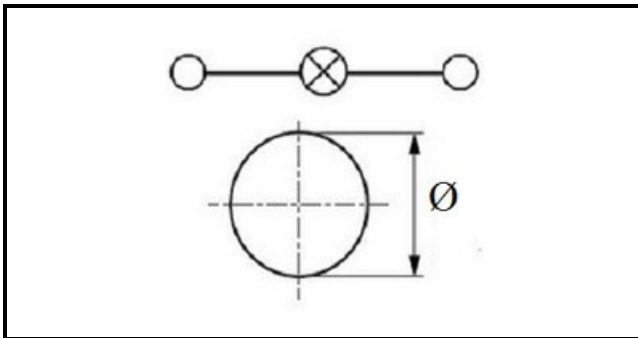

1104025

**LINE LOUMINOUS LIGHT**

Date: 02-02-2025

ORIGINAL  
**OSP**  
SPARE PARTS**Technical data**

DIAMETER mm	D=10mm
MONOPHASE	230V
LAMP TYPE	VERDE/GREEN

**Manufacturer code**

FABA SRL
RANCILIO GROUP SPA CON SOCIO UNICO