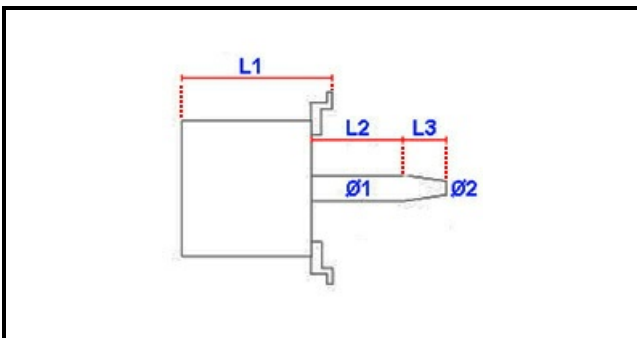

## Technical data

MOTOR LENGHT mm	L1=145mm
SHAFT LENGHT 1 mm	L2=37mm
SHAFT LENGHT 2 mm	L3=27mm
SHAFT DIAMETER mm	Ø1=17mm
KILOWATT KW	KW=0,12
MONOPHASE	230V
CAPACITOR	16 mF
SHAFT DIAMETER 2 mm	Ø2=14mm