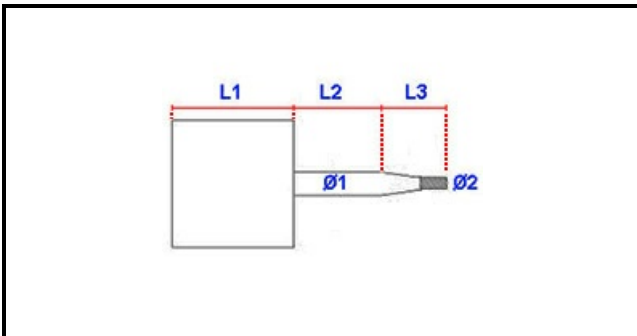

## Technical data

DEPTH MM	L2=77 mm
WIDTH MM	L3=31 mm
HEIGHT MM	L1=122 mm
KILOWATT KW	0,25 KW
MONOPHASE	230V
DIAMETER mm	Ø1=15 mm
EXTERNAL DIAMETER mm	Ø2 =10 mm