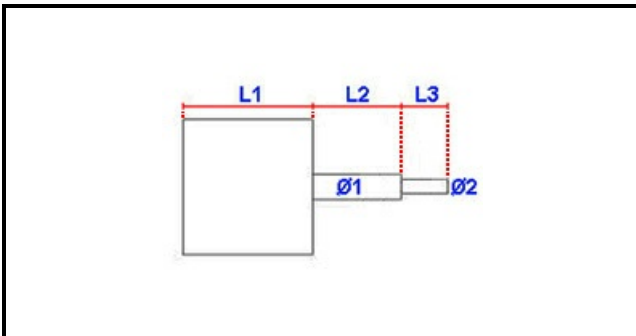

3123005

MOTOR

Date: 27-02-2025

ORIGINAL
OSP
SPARE PARTS**Technical data**

MOTOR LENGHT mm	L=210mm
SHAFT LENGHT 1 mm	L1=48mm
SHAFT LENGHT 2 mm	L2=47mm
SHAFT DIAMETER mm	Ø1=23mm
KILOWATT KW	KW=0,55
MONOPHASE	230V
SHAFT DIAMETER 2 mm	Ø2=20mm