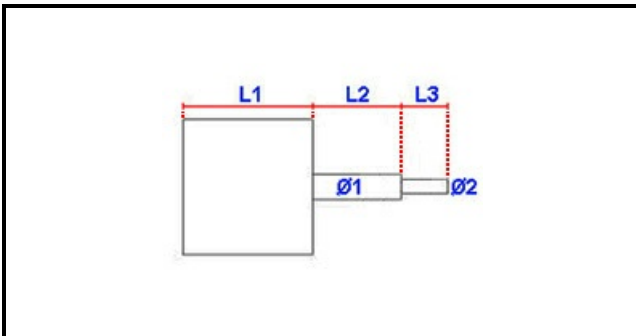

3123005

MOTOR

Date: 15-11-2024

ORIGINAL
OSP
SPARE PARTS**Technical data**

MOTOR LENGHT mm	L=210mm
SHAFT LENGHT 1 mm	L1=48mm
SHAFT LENGHT 2 mm	L2=47mm
SHAFT DIAMETER mm	Ø1=23mm
KILOWATT KW	KW=0,55
MONOPHASE	230V
SHAFT DIAMETER 2 mm	Ø2=20mm