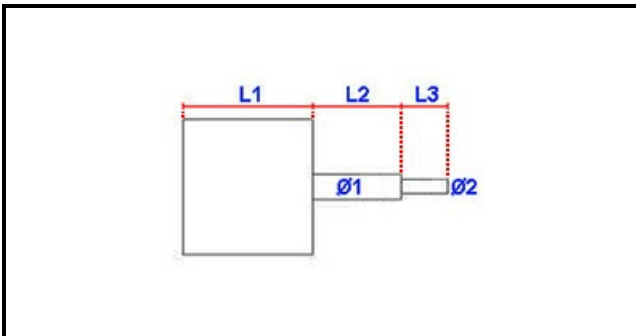

3123005

MOTOR

Date: 26-12-2024

**ORIGINAL
OSP
SPARE PARTS****Technical data**

MOTOR LENGHT mm	L=210mm
SHAFT LENGHT 1 mm	L1=48mm
SHAFT LENGHT 2 mm	L2=47mm
SHAFT DIAMETER mm	Ø1=23mm
KILOWATT KW	KW=0,55
MONOPHASE	230V
SHAFT DIAMETER 2 mm	Ø2=20mm