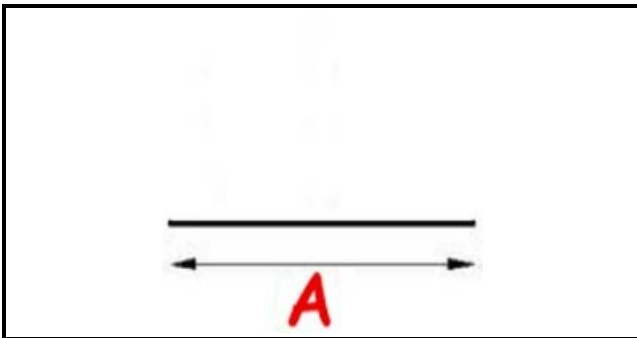

2103624

OVEN DOOR GASKET

Date: 15-11-2024

ORIGINAL
OSP
SPARE PARTS

Technical data

LONG SIDE mm	A=928mm
--------------	---------