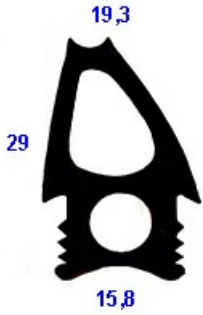

# DOOR GASKET FX101 (2011)

Date: 15-11-2024

ORIGINAL  
**OSP**  
SPARE PARTS