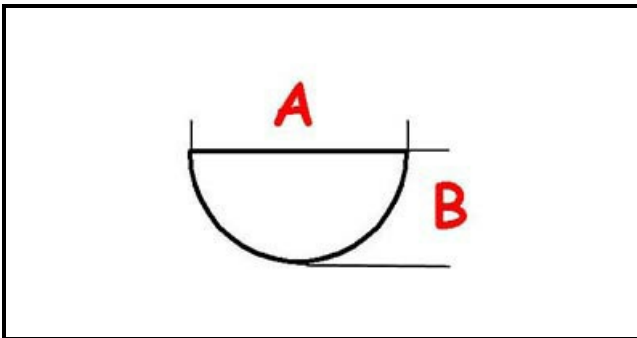

4217807

**HANDLE PIN**

Date: 01-01-2025

ORIGINAL  
**OSP**  
SPARE PARTS**Technical data**

DEPTH MM	A=8mm
WIDTH MM	B=6,5mm
SHAFT mm	L=10mm

**Manufacturer code**

LOTUS SPA