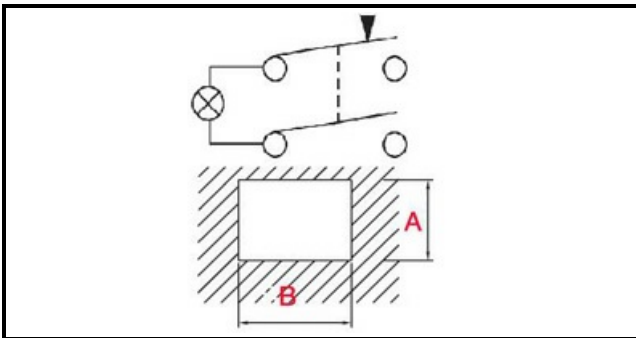

1108032

**BIPOLAR PUSH BUTTON MD/AT**

Date: 15-11-2024

**Technical data**

DEPTH MM	B=30mm
WIDTH MM	A=22mm
MONOPHASE	MONOFASE/MONOPHASE
NUMBER OF POLES	POLI/POLES=4