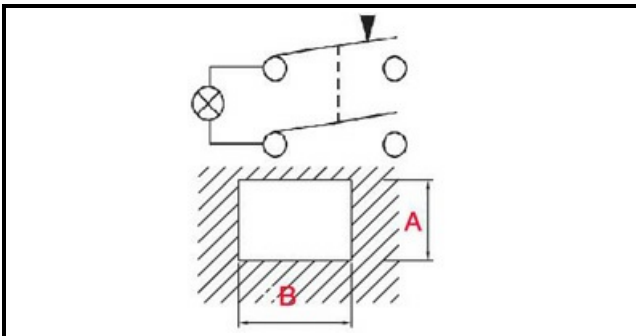

1108032

BIPOLAR PUSH BUTTON MD/AT

Date: 26-02-2025

**Technical data**

DEPTH MM	B=30mm
WIDTH MM	A=22mm
MONOPHASE	MONOFASE/MONOPHASE
NUMBER OF POLES	POLI/POLES=4