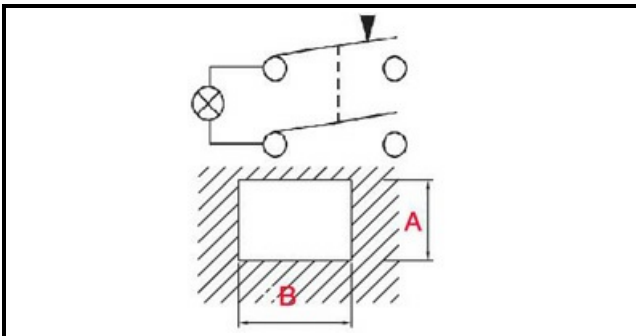

1108032

**BIPOLAR PUSH BUTTON MD/AT**

Date: 27-01-2025

**Technical data**

DEPTH MM	B=30mm
WIDTH MM	A=22mm
MONOPHASE	MONOFASE/MONOPHASE
NUMBER OF POLES	POLI/POLES=4