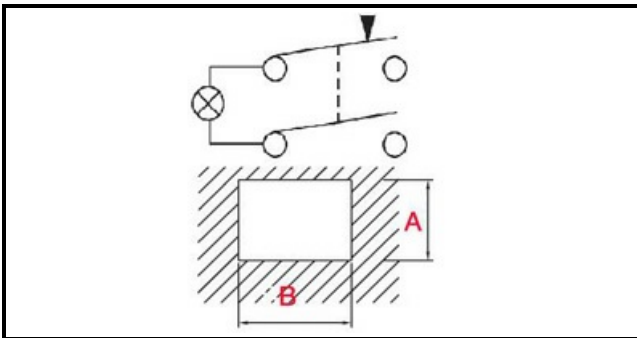

1108032

BIPOLAR PUSH BUTTON MD/AT

Date: 25-12-2024

**Technical data**

DEPTH MM	B=30mm
WIDTH MM	A=22mm
MONOPHASE	MONOFASE/MONOPHASE
NUMBER OF POLES	POLI/POLES=4