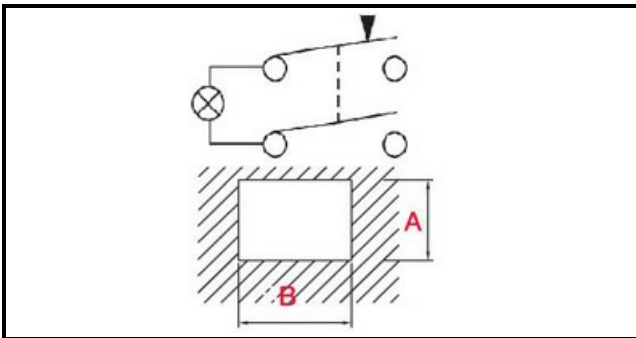

1108248

BIPOLAR PUSH BUTTON GREEN NO FRAME

Date: 27-02-2025

Technical data

DEPTH MM	B=30mm
WIDTH MM	A=22mm
MONOPHASE	MONOFASE/MONOPHASE
NUMBER OF POLES	POLI/POLES=4