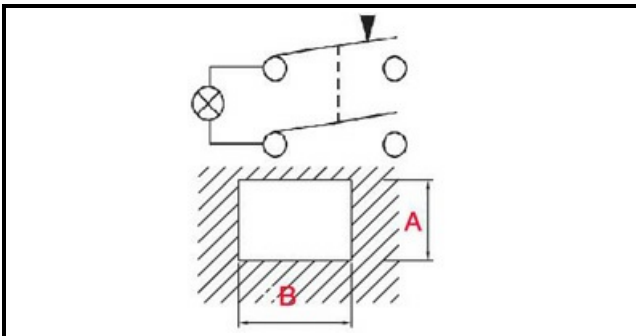

1108248

BIPOLAR PUSH BUTTON GREEN NO FRAME

Date: 27-01-2025

Technical data

DEPTH MM	B=30mm
WIDTH MM	A=22mm
MONOPHASE	MONOFASE/MONOPHASE
NUMBER OF POLES	POLI/POLES=4