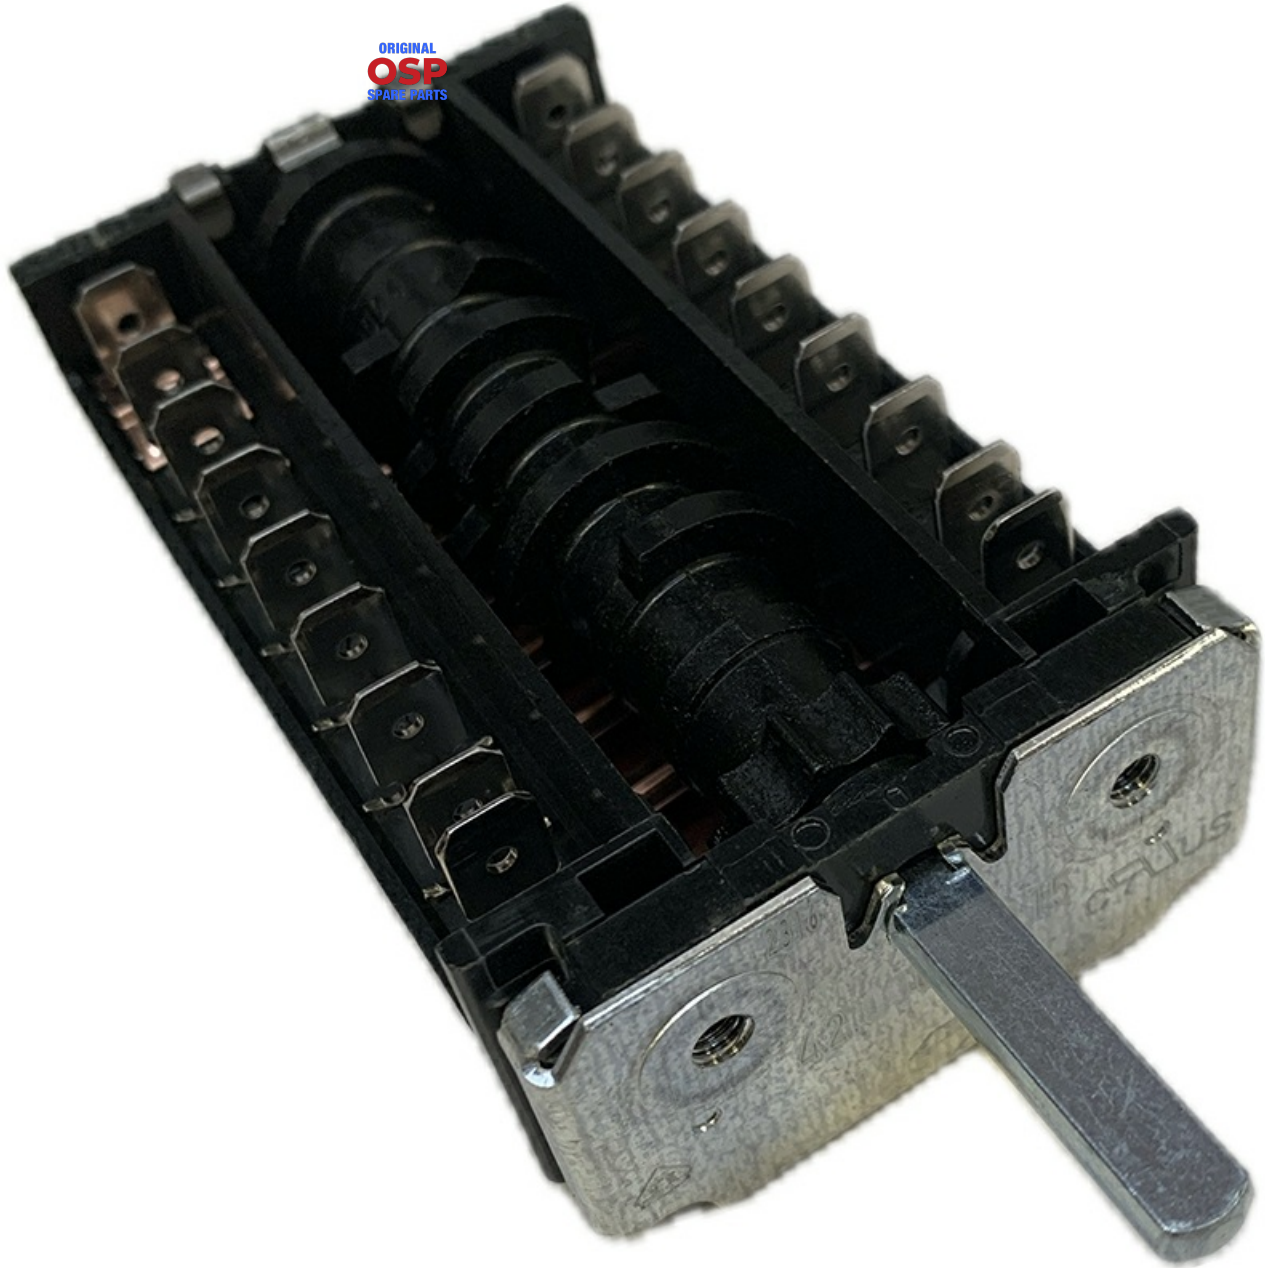

1115163

## 10-POSITION SWITCH 6NO/1CO 0-1-2-3-4-5-6-7-8-9 8 A

Date: 15-11-2024

ORIGINAL  
**OSP**  
SPARE PARTS