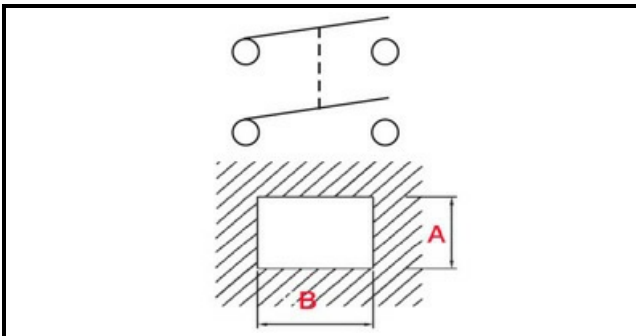

1105154

**BIPOLAR SWITCH ROLD**

Date: 05-03-2025

**Technical data**

DEPTH MM	B=24mm
WIDTH MM	A=19mm
NUMBER OF POLES	POLI/POLES=4
NUMBER OF POSITIONS	0-1
VOLT	230V

**Manufacturer code**

LA SPAZIALE SPA
Gruppo Cimbali S.p.A.
Gruppo Cimbali S.p.A.
ASTORIA MC SRL