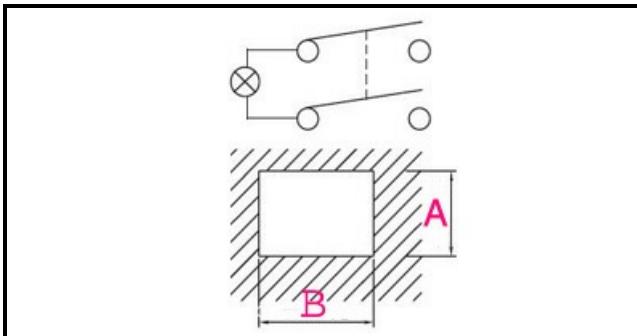

1105246

**SWITCH 0/1 ORANGE**

Date: 02-02-2025

**Technical data**

DEPTH MM	B=28mm
WIDTH MM	A=22mm
NUMBER OF POLES	POLI/POLES=4
NUMBER OF POSITIONS	0-1
COLOR	ARANCIO/ORANGE
VOLT	230V