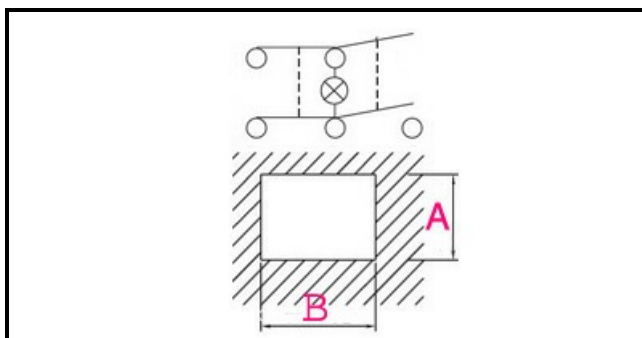

## Technical data

DEPTH MM	B=30mm
WIDTH MM	A=22mm
NUMBER OF POLES	POLI/POLES=5
NUMBER OF POSITIONS	0-1
COLOR	BLU/BLEUE
VOLT	230V