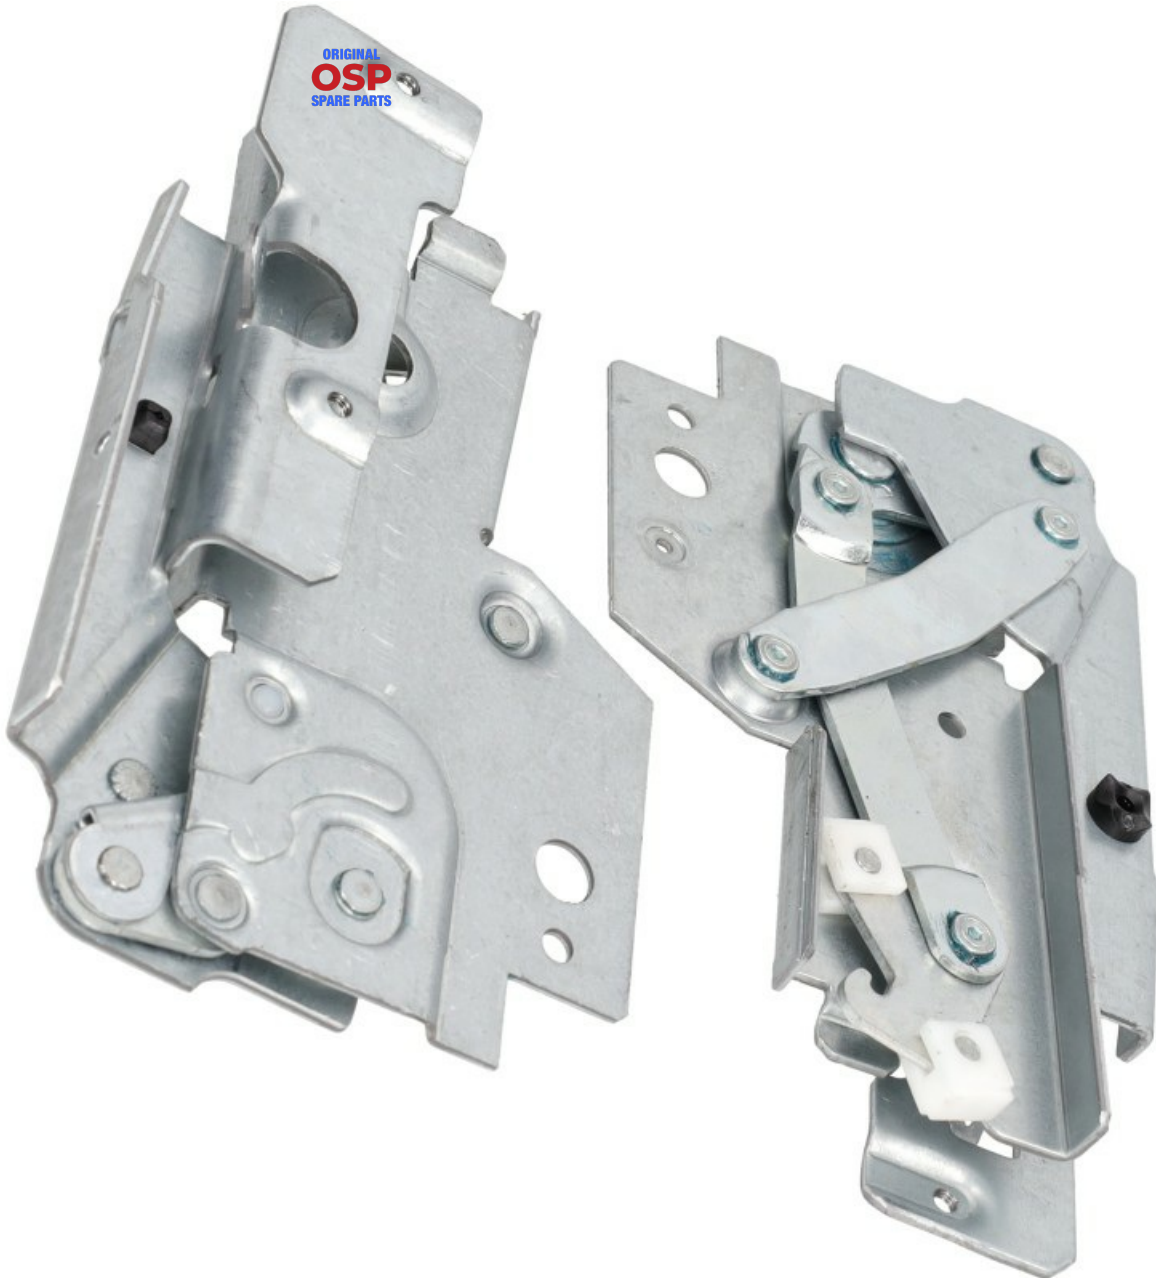

9501048

## 50286356006 KIT, DOOR HINGE, RIGHT-LEFT

Date: 25-12-2024