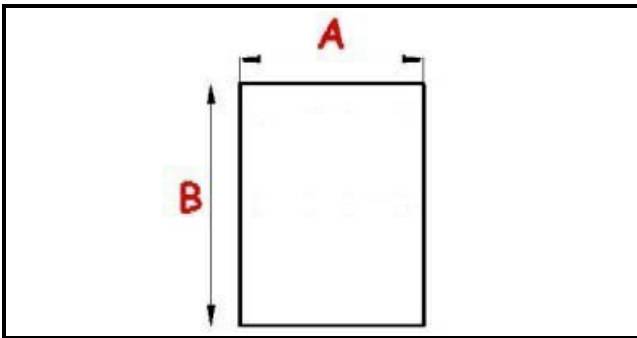

## Technical data

DEPTH MM	L=397mm
WIDTH MM	P=150mm