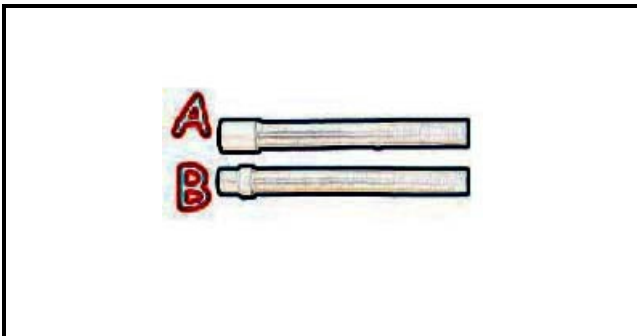

2109002

GLASS-WASHER DRAIN PIPE 1,5MT D24

Date: 22-12-2024

Technical data

DEPTH MM	L=1500mm
MATERIAL	POLIPROPILENE
MINIMUM INTERNAL DIAMETER mm	B=24mm
MAXIMUM INTERNAL DIAMETER mm	A=28mm

Manufacturer code

ELFRAMO SPA
KRUPPS S.R.L.
RANCILIO GROUP SPA CON SOCIO UNICO
OMNIWASH SRL - SOCIETA' A SOCIO UNICO
ELETTROBAR EUROTEC SRL
MBM- EUROTEC SRL -
HOONVED - ALI GROUP SRL A SOCIO UNICO